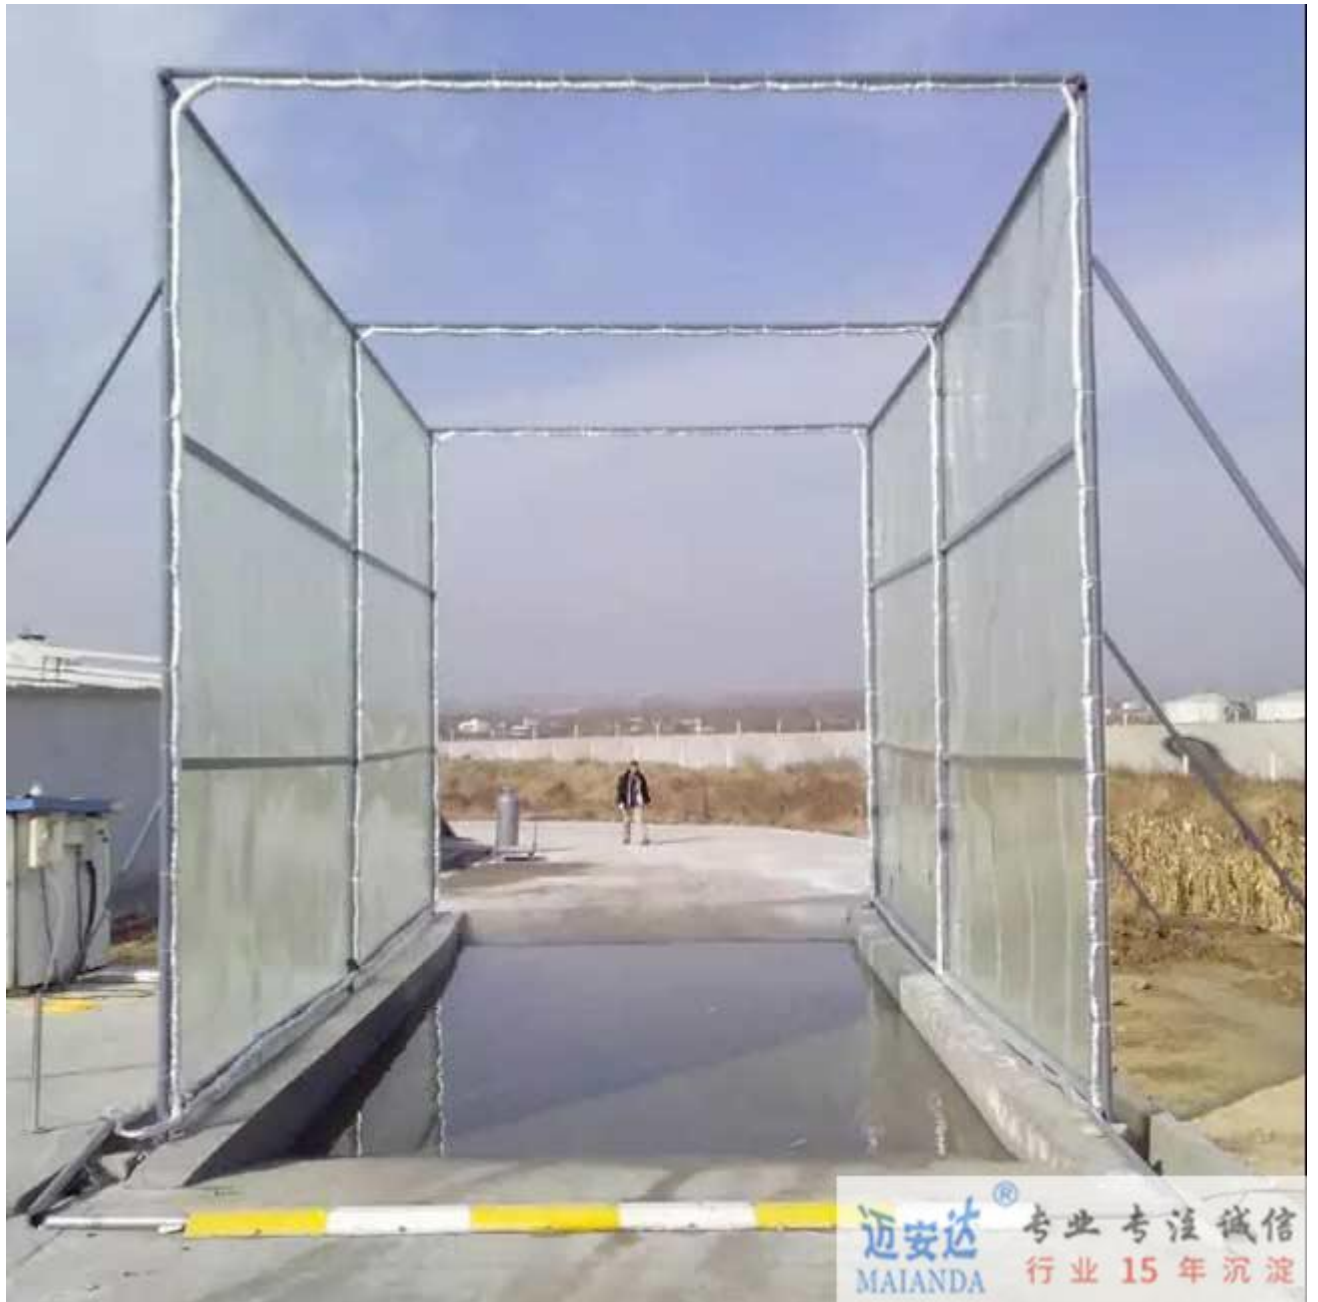

河北车辆消毒设备大型优惠活动内容及地区包括有:石家庄车辆消毒设备、唐山车辆消毒设备、秦皇岛车辆消毒设备、邯郸车辆消毒设备、邢台车辆消毒设备、保定车辆消毒设备、张家口车辆消毒设备、承德车辆消毒设备、沧州车辆消毒设备、廊坊车辆消毒设备、衡水车辆消毒设备、辛集车辆消毒设备、晋州车辆消毒设备、新乐车辆消毒设备、遵化车辆消毒设备、定州车辆消毒设备、迁安车辆消毒设备、南宫车辆消毒设备.统一订购电话:0371-63432256 迈安达 15 年销售设备研发生产与销售经验期待与您携手共赢,欢迎咨询。